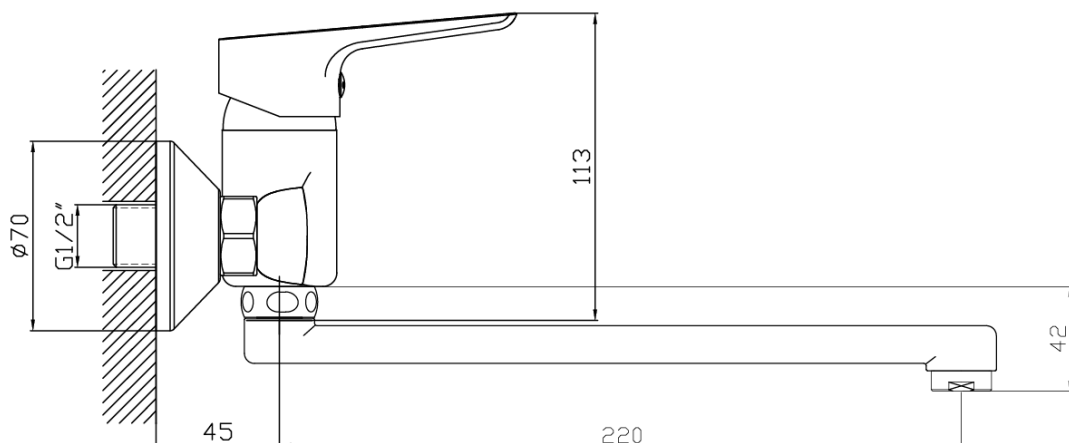

Produktový list

Objednací kód: **LT642B**

LOTTA nástěnná baterie, ramínko ploché, 220 mm, černá mat

UBC s.r.o.

Mělnická 87
250 65 Líbeznice
Česká republika