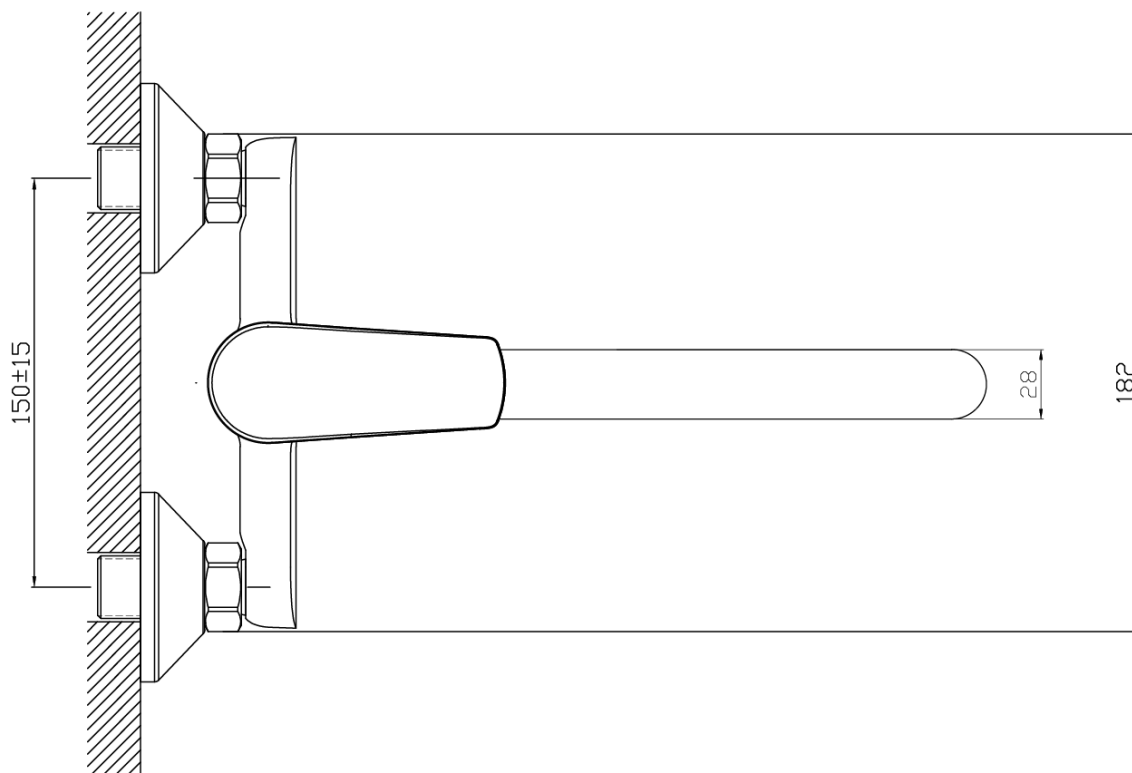

Produktový list

Objednací kód: **LT642B**

LOTTA nástěnná baterie, ramínko ploché, 220 mm, černá mat

UBC s.r.o.

Mělnická 87
250 65 Líbeznice
Česká republika